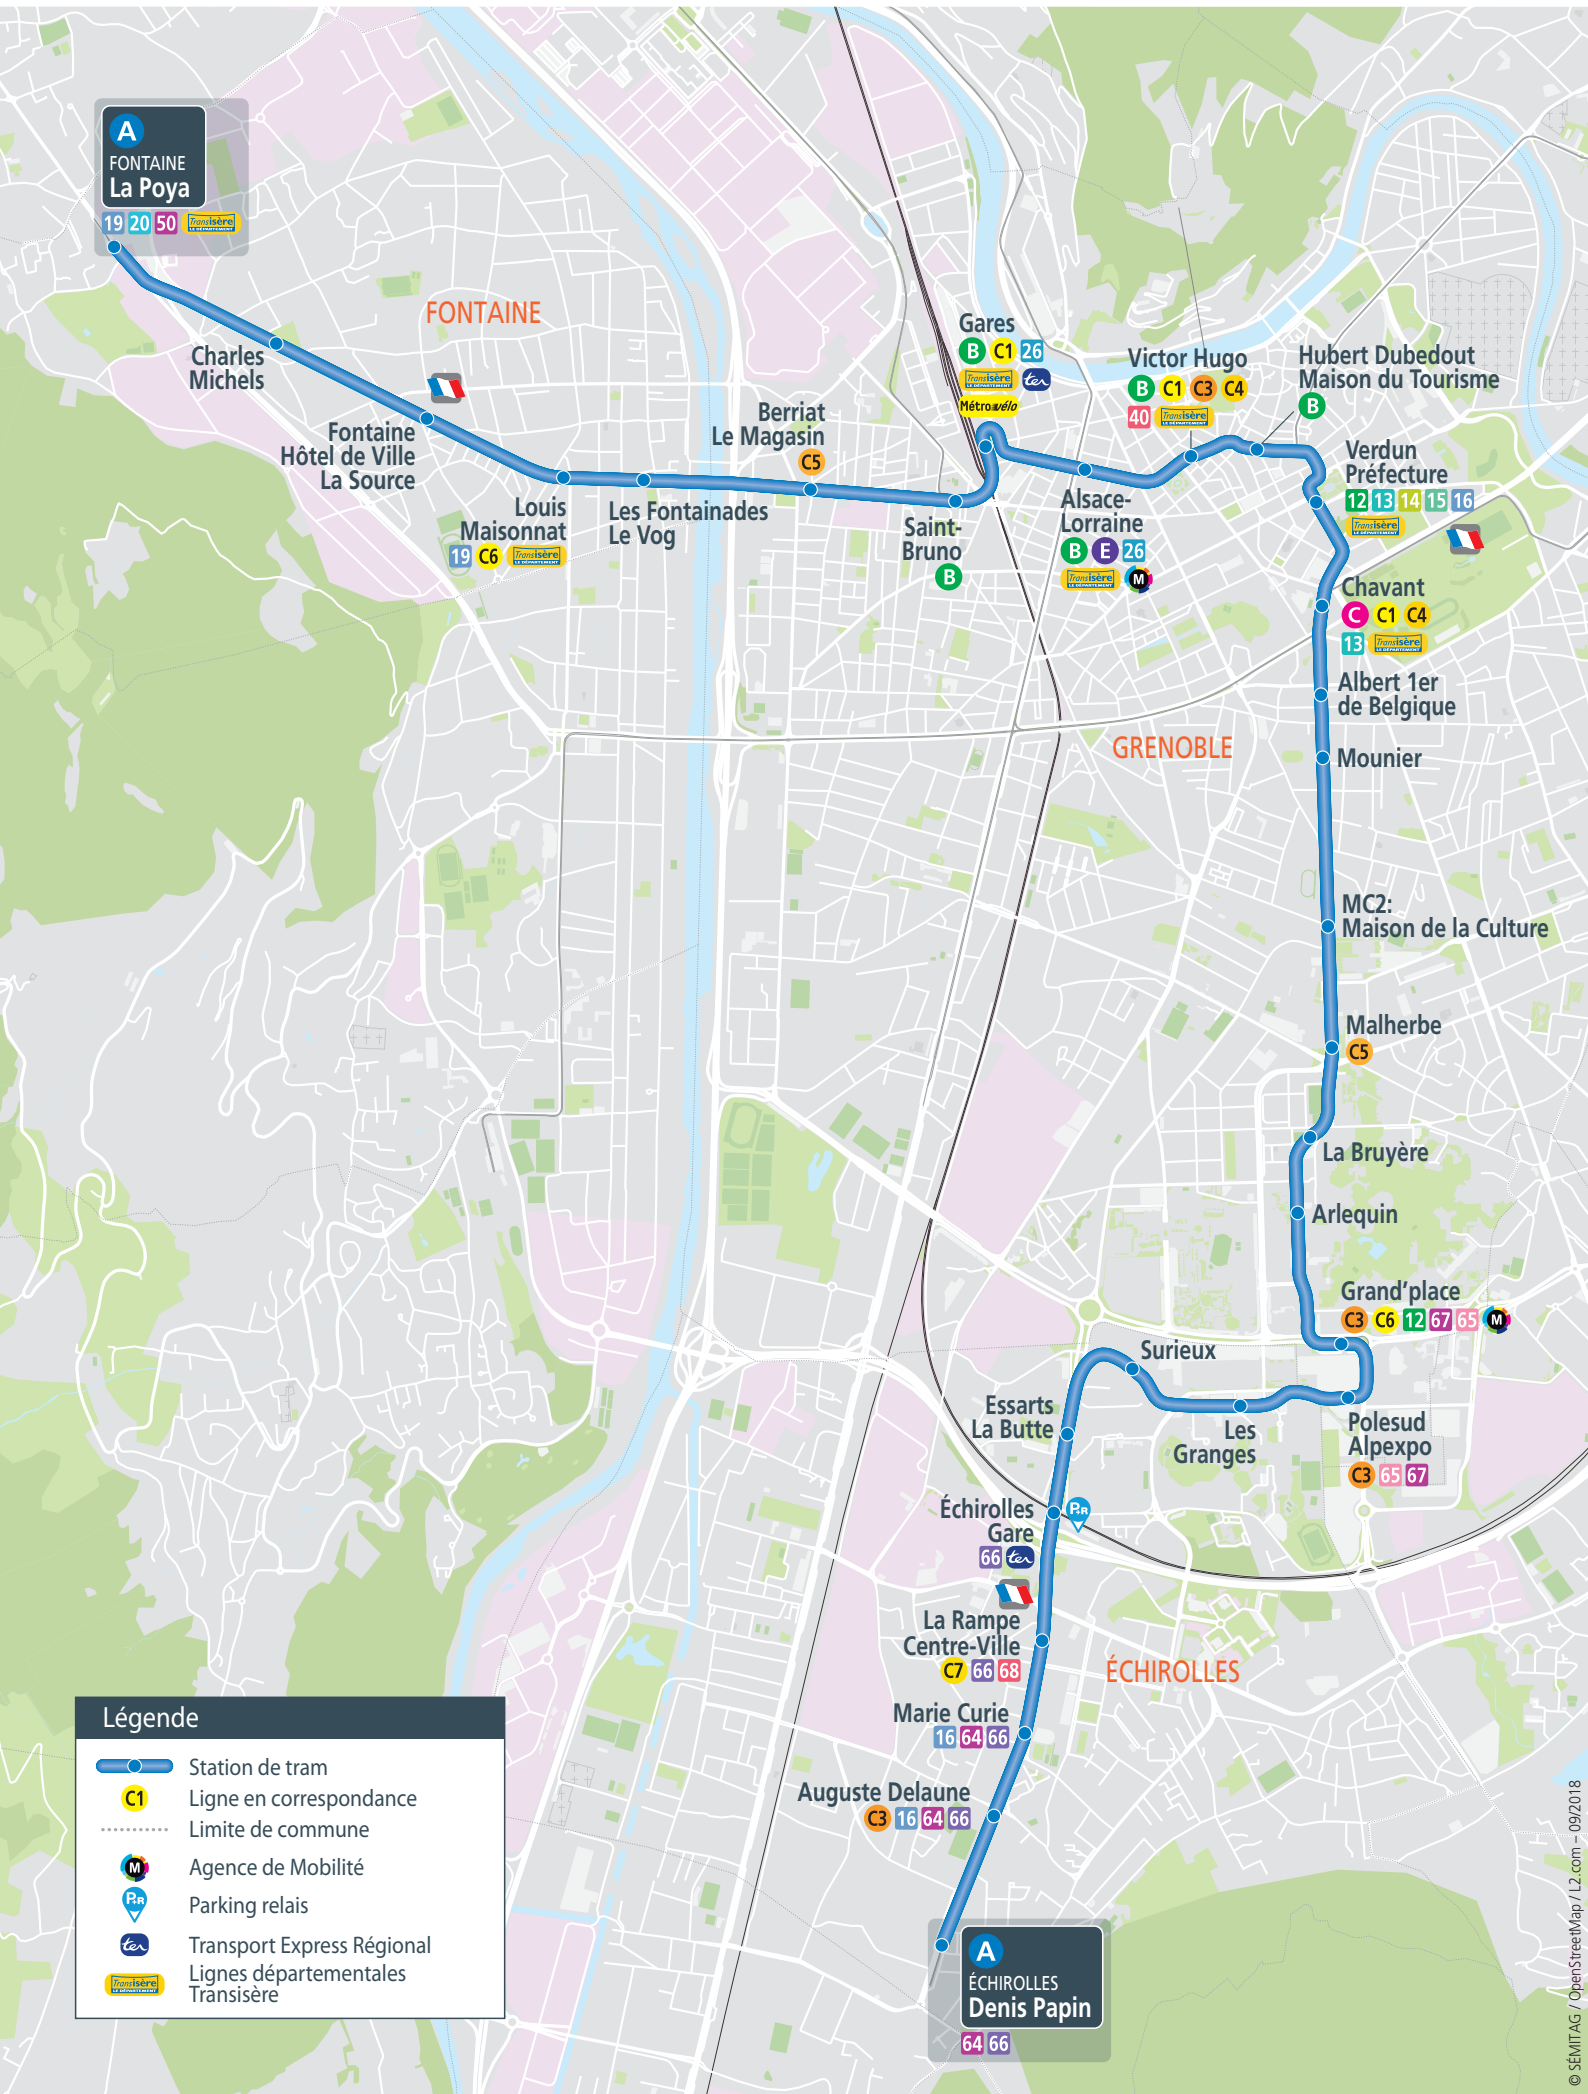

FONTAINE La Poya

ÉCHIROLLES Denis Papin

A
FONTAINE
La Poya
19 20 50
Transisère

A
ÉCHIROLLES
Denis Papin
64 66

Légende

- Station de tram
- Ligne en correspondance
- Limite de commune
- Agence de Mobilité
- Parking relais
- Transport Express Régional
- Lignes départementales Transisère